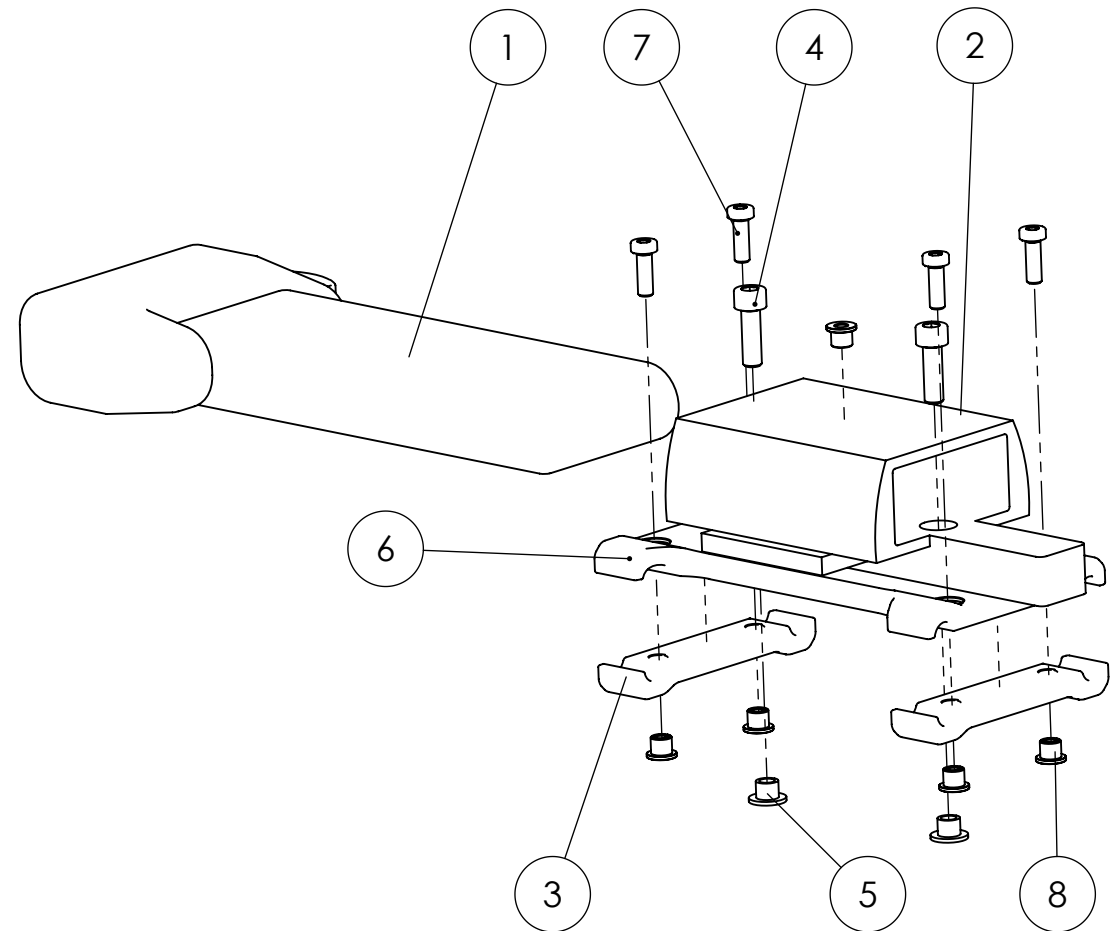

Eboxx Explorer Schloss S6184030			
Pos.Nr.	Artikel Nr.	Beschreibung	Anzahl
1	S6184019	ABUS Bordo 6050 Lite	1
2	S6184020	ABUS Halter SH 6055 Bordo Lite	1
3	S6184018	Bordo 6050 Klemmstück	2
4	S5505012	Schraube DIN 912 M5x14	2
5	S5600335	Rampa TS Mutter M5x6,6	2
6	S6184017	Grundplatte	1
7	S5506106	Schraube DIN 6912 A2 M4x12	4
8	S5600331	Rampa TS Mutter M4x5,5	5