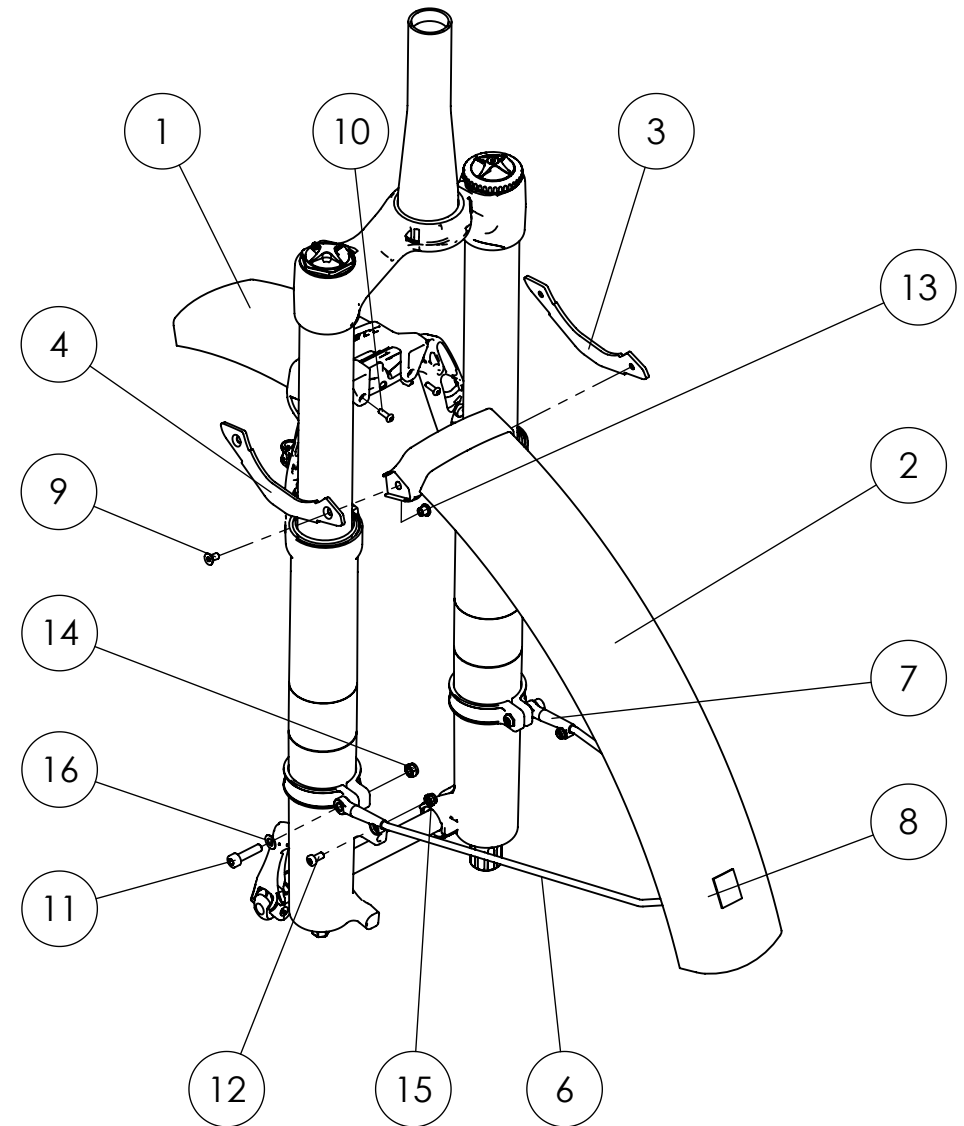

Eboxx Explorer Front Fender S6184037			
Pos.Nr.	Artikel Nr.	Beschreibung	Anzahl
1	S6184014	Explorer Fender Mount Fox 36 Vorne	1
2	S6184015	Explorer Fender Mount Fox 36 Hinten	1
3	S6184010	Explorer Front Fender Mount Blech R	1
4	S6184009	Explorer Front Fender Mount Blech L	1
5	S6184013	Explorer Fender Mount Fox 36 Schelle	2
6	Aus SKS Kit	SKS Schutzblechbügel 265mm	1
7	Aus SKS Kit	SKS Adapter Schutzblechbügel	2
8	Aus SKS Kit	SKS Schutzblechbügel Platte	1
9	S5504013	Schraube DIN 7991 A2 M4x8	4
10	S5510010	Schraube DIN 7985 A2 M3x10	2
11	Aus SKS Kit	Schraube DIN 912 M5x20	2
12	Aus SKS Kit	Schraube DIN 6912 M4x8	2
13	S5600331	Rampa TS Mutter M4x5,5	4
14	S5505041	Stoppmutter DIN 985 A2 M5	2
15	Aus SKS Kit	Stoppmutter DIN 985 M4	2
16	S5505039	U-Scheibe DIN 125 A2 M5	2