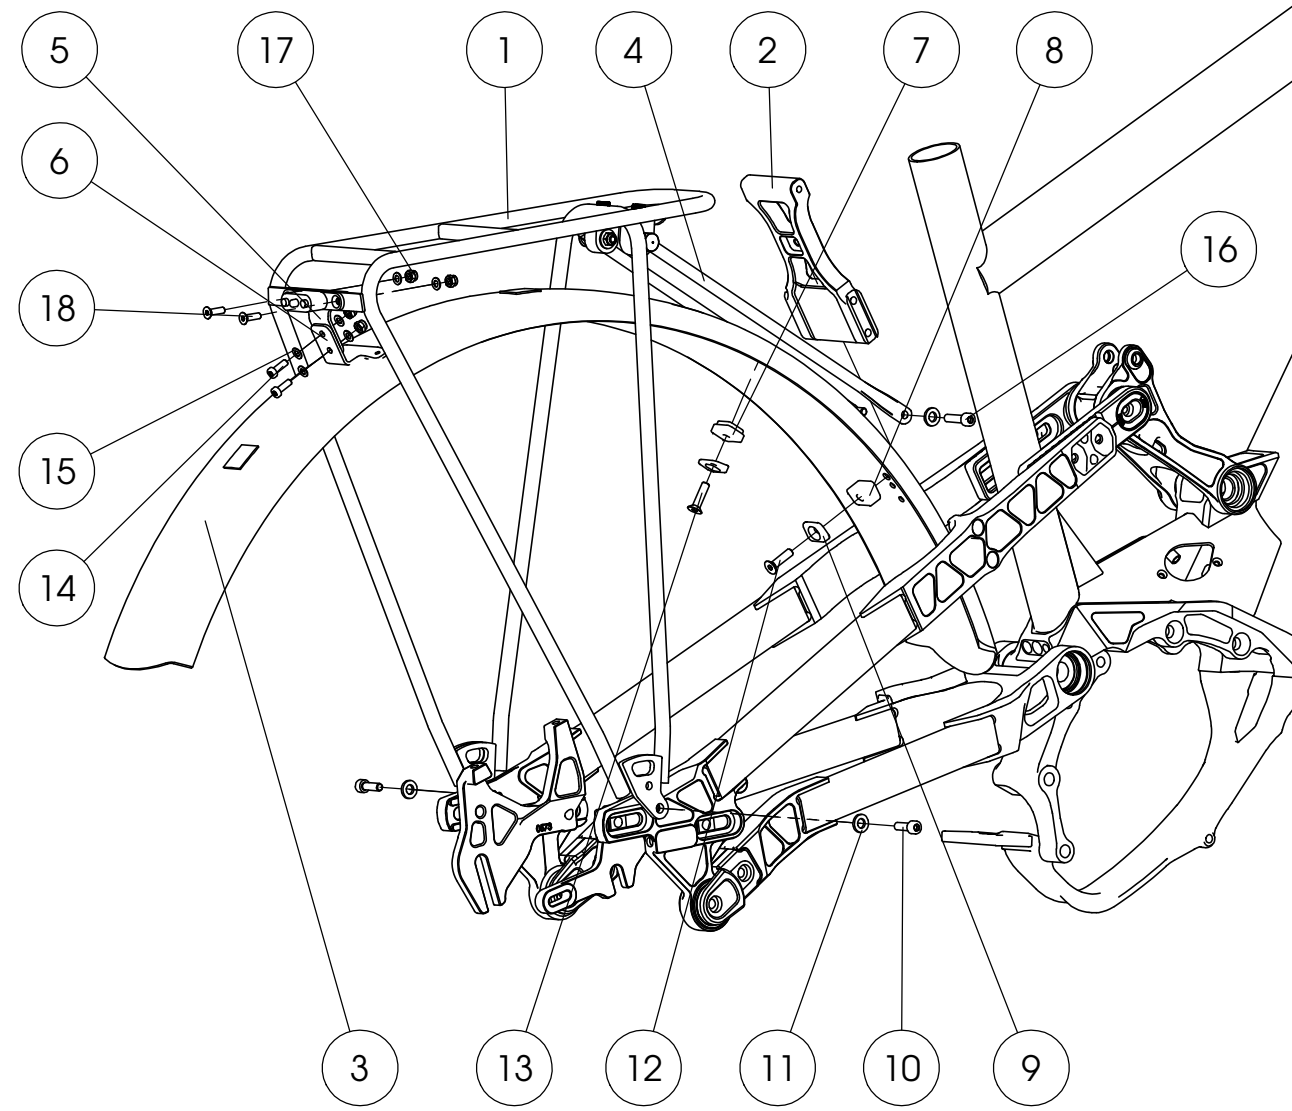

Eboxx Explorer Rear Fender /Rack S6184039			
Pos. Nr.	Artikel Nr.	Beschreibung	Anzahl
1	S6202151	Tubus Vega Classic 29"	1
2	S5900044	Explorer CS Booster	1
3	Aus SKS Kit	Hinteres Schutzblech	1
4	S6202157	Tubus Streben 350mm	2
5	S6184012	Rear Fender Mount Innen	1
6	S6184013	Rear Fender Mount Aussen	1
7	S6184016	Rear Fender Mount Lower Spacer	1
8	S6184016	Rear Fender Mount Upper Spacer	1
9	S6184016	Rear Fender Mount Washer	2
10	S5505012	Schraube DIN 912 A2 M5x14	2
11	S5505039	U-Scheibe DIN 125 A2 M5	4
12	S8100028	Schraube DIN 7991 A2 M5x22	1
13	S5505014	Schraube DIN 7991 A2 M5x16	1
14	S5506106	Schraube DIN 6912 A2 M4x12	2
15	S5504067	U-Scheibe DIN 125 A2 M4	4
16	S5505020	Schraube DIN 912 A2 M5x20	2
17	S5504065	Stopfmutter DIN 985 A2 M4	6
18	S5512012	Schraube DIN 7991 A2 M4x14	2