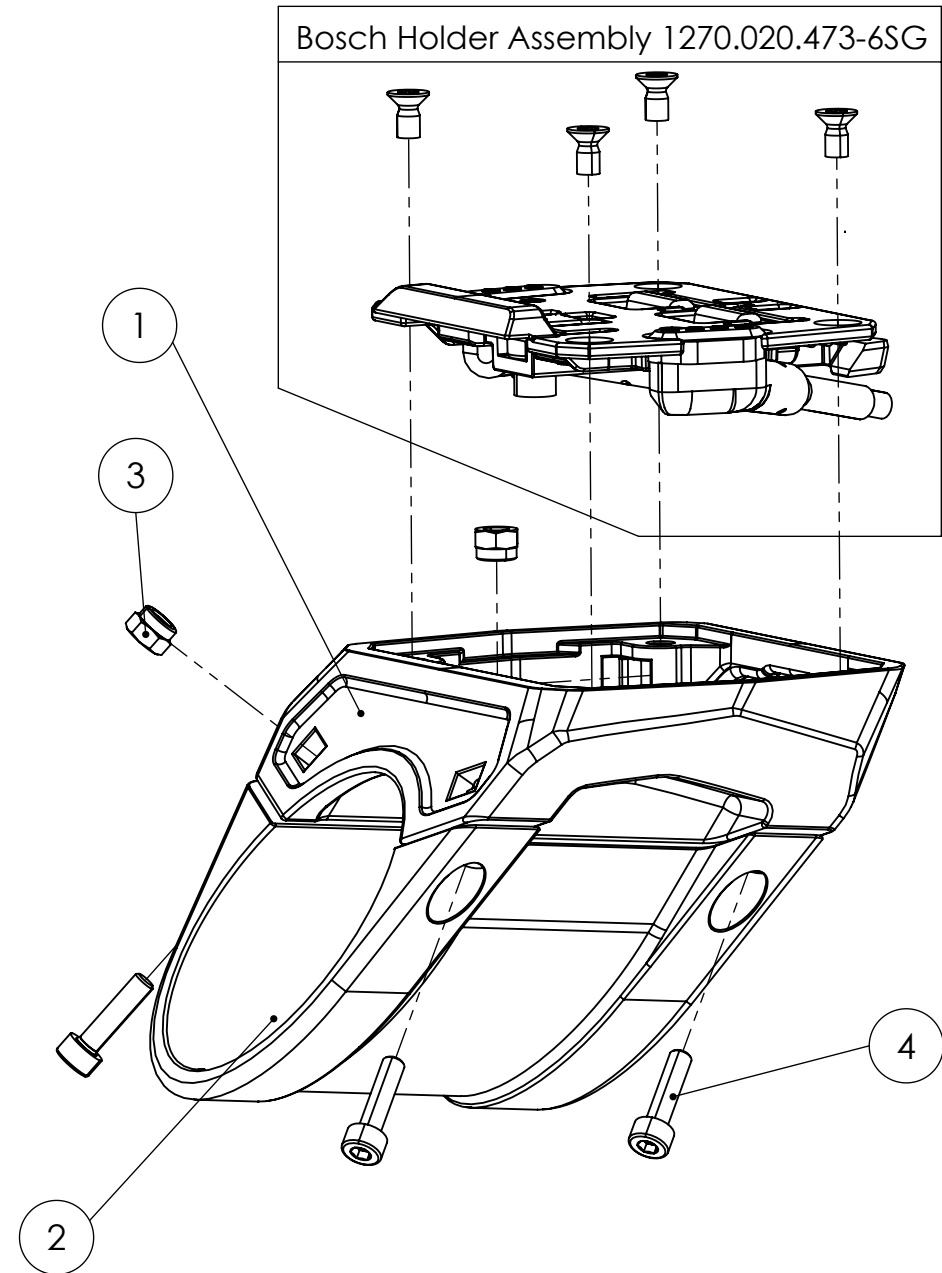

NYON Oberrohr Halter S8100060

Pos.	Bezeichnung	Artikel Nr.	Stk.
1	NYON Oberrohr Halter Display Aufnahme	S8100057	1
2	NYON Oberrohr Halter Schelle	S8100056	1
3	Stoppmutter M3 DIN 985 A2	S5512010	8
4	Schraube M3x12 DIN 912 A2	S5503016	4