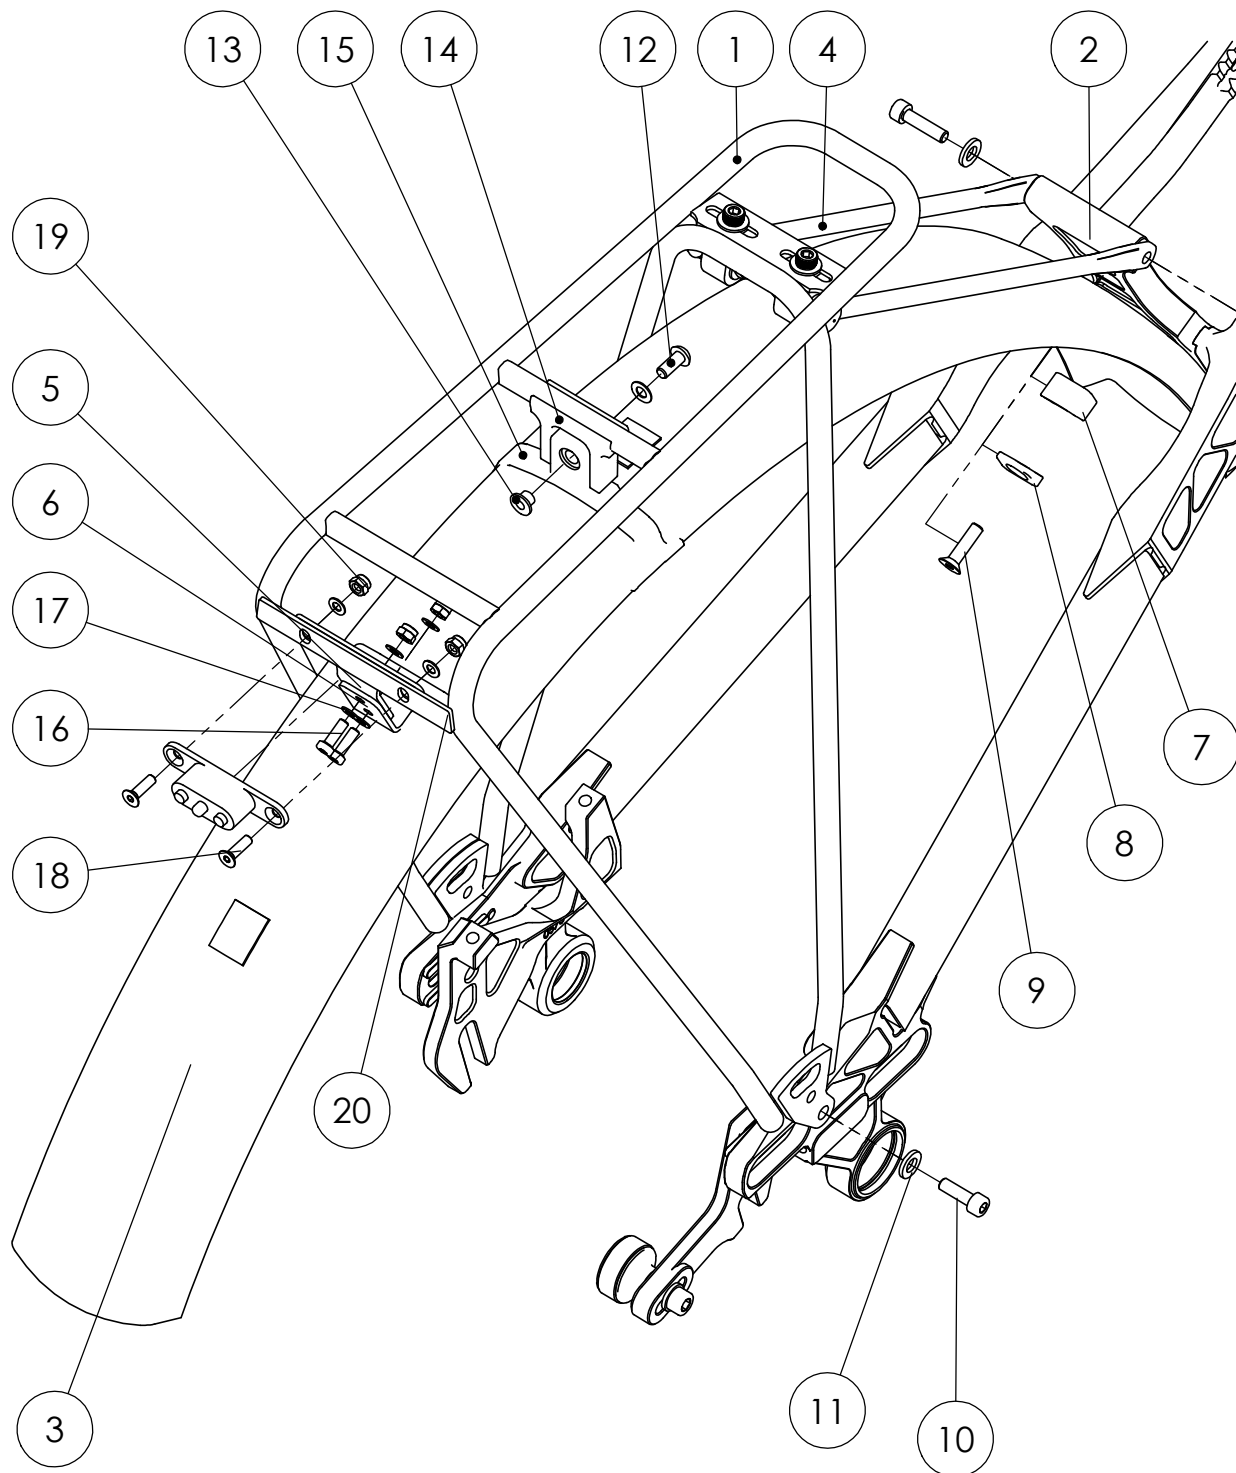

## Eboxx Explorer Kit Preisliste Endkunden

Explorer E14 incl. Montage	Artikel Nr.	Preis VK
EBOXX EXPLORER BASISKIT - FENDER FRONT/REAR + RACK E14	S6184022	350,00 €
EBOXX EXPLORER BASISKIT - FENDER FRONT/REAR + RACK QLF	S6184080	390,00 €
EBOXX EXPLORER UPCHARGE ABUS LOCK (Nur in Verbindung mit Rear Fender/Rack)	S6184023	130,00 €
EBOXX EXPLORER UPCHARGE ORTLIEB BAGS(Nur in Verbindung mit Rear Fender/Rack)	S6184024	100,00 €
EBOXX EXPLORER UPCHARGE SUPERNOVA LIGHTS(Nur in Verbindung mit Rear Fender/Rack)	S6184025	320,00 €
EBOXX EXPLORER UPCHARGE SIDE STAND	S6184027	30,00 €
EBOXX EXPLORER FENDER FRONT ONLY (FOX38)	S6184072	130,00 €
EBOXX EXPLORER REAR FENDER/RACK E14	S6184038	220,00 €
EBOXX EXPLORER REAR FENDER/RACK QLF	S6184075	260,00 €
EBOXX EXPLORER KIT E14 Komplett	S6184028	930,00 €
EBOXX EXPLORER KIT QLF Komplett	S6184082	970,00 €
EBOXX EXPLORER RACK BOTTLEMOUNT	S6184074	40,00 €

## Eboxx Explorer Rear Fender /Rack S6184039

Pos.	Artikel Nr.	Bezeichnung	Stk.
1	S6202151	Tubus Vega Classic 29" incl. Strebenhalter	1
2	S5900044	Explorer CS Booster	1
3	Aus SKS Kit	Hinteres Schutzblech	1
4	S6202157	Tubus Streben 350mm	2
5	S6184012	Rear Fender Mount Innen	1
6	S6184013	Rear Fender Mount Aussen	1
7	S6184016	Rear Fender Mount Lower Spacer	1
8	S6184016	Rear Fender Mount Washer	1
9	S5504061	Schraube DIN 7991 A2 M4x30	1
10	S5505012	Schraube DIN 912 A2 M5x14	4
11	S5505039	U-Scheibe DIN 125 A2 M5	5
12	S5512023	Schraube DIN 7985 M5x12 A2	1
13	S5600335	Rampa TS Mutter M5x6,6	1
14	S6184067	Abstützung Rear Fender Oben	1
15	S6184066	Abstützung Rear Fender Unten	1
16	S5506106	Schraube DIN 6912 A2 M4x12	2
17	S5504067	U-Scheibe DIN 125 A2 M4	6
18	S5504065	Stoppmutter DIN 985 A2 M4	4
19	S5512012	Schraube DIN 7991 A2 M4x14	2
20	S5600338	Niet 3x10	2