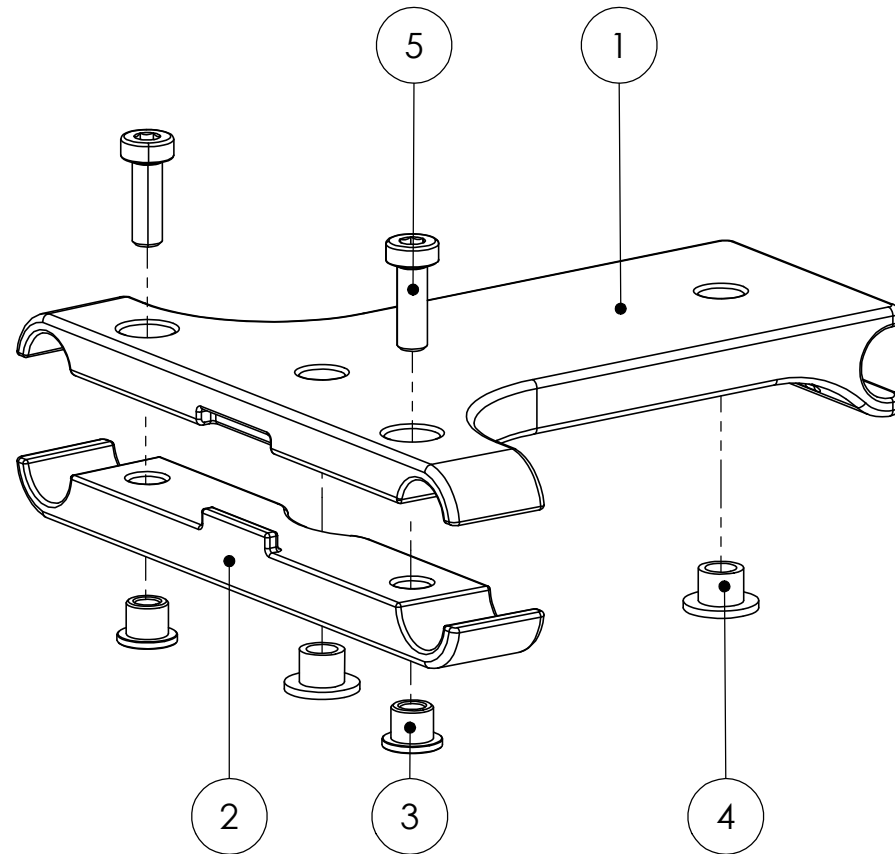

S6184074 Explorer Rack Bottlemount			
Pos.	Bezeichnung	Artikel Nr.	Stk.
1	Explorer Rack Bottlemountplate	S6184068	1
2	Explorer Rack Bottlemountplate Clamp	S6184069	1
3	Rampa TS Mutter M4x5,5	S5600331	2
4	Rampa TS Mutter M5x6,6	S5600335	2
5	Schraube DIN 6912 M4x12	S5506106	2