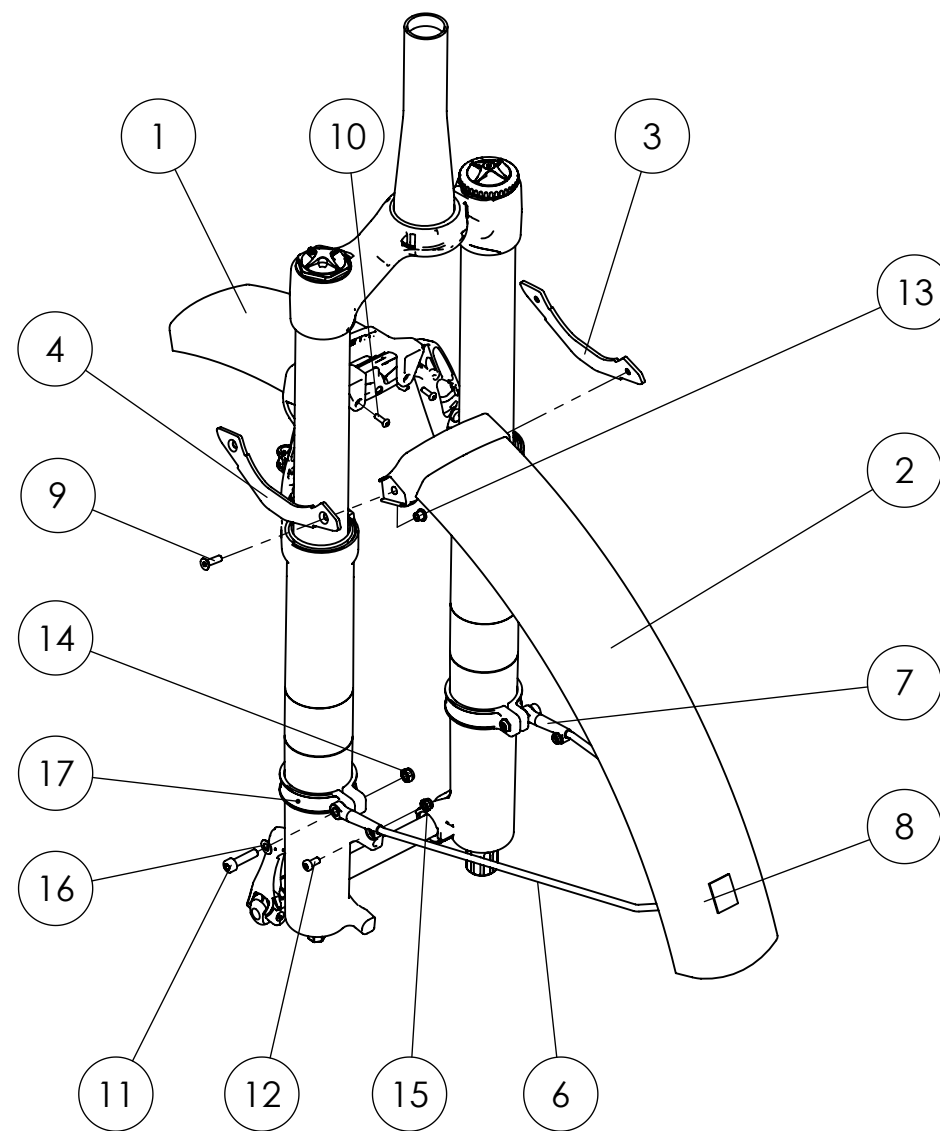

Nicolai Front Fender FOX36 MY2021 S61840711

Pos.Nr.	Artikel Nr.	Beschreibung	Anzahl
1	S6184061	Explorer Fender Mount Fox 36 MY2021 Vorne	1
2	S6184062	Explorer Fender Mount Fox 36 MY2021 Hinten	1
3	S6184064	Explorer Front Fender Mount Blech MY2021 R	1
4	S6184063	Explorer Front Fender Mount Blech MY2021 L	1
5	S6184013	Explorer Fender Mount Fox 36 Schelle	2
6	Aus SKS Kit	SKS Schutzblechbügel 265mm	1
7	Aus SKS Kit	SKS Adapter Schutzblechbügel	2
8	Aus SKS Kit	SKS Schutzblechbügel Platte	1
9	S5504013	Senkschraube DIN 7991 A2 M4x8	4
10	S5510012	Linsenschraube DIN 7985 A2 M3x10	2
11	Aus SKS Kit	Zylinderschraube DIN 912 M5x20	2
12	S5504025	Zylinderschraube DIN 6912 M4x10	2
13	S5600331	Rampa TS Mutter M4x5,5	4
14	S5505041	Stoppmutter DIN 985 A2 M5	2
15	Aus SKS Kit	Stoppmutter DIN 985 M4	2
16	S5505039	U-Scheibe DIN 125 A2 M5	2
17	S6184013	Explorer Fox 36 Schelle	2