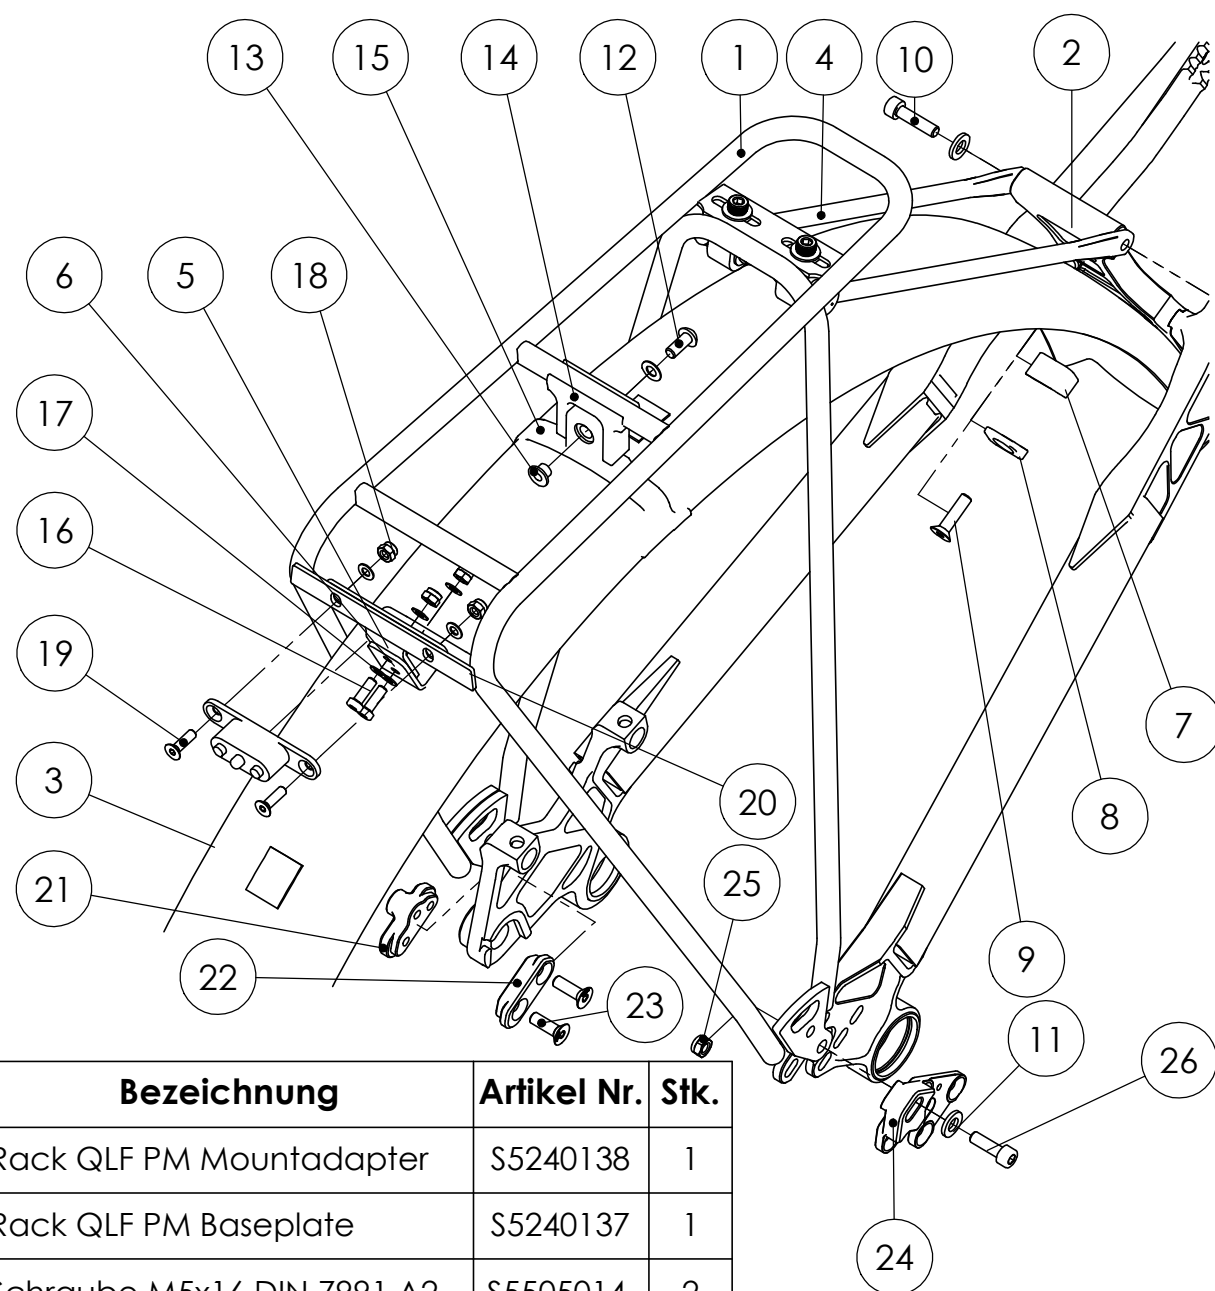

## Eboxx Explorer Rear Fender /Rack S6184039

Pos.	Artikel Nr.	Bezeichnung	Stk.
1	S6202151	Tubus Vega Classic 29" incl. Strebenhalter	1
2	S5900044	Explorer CS Booster	1
3	Aus SKS Kit	Hinteres Schutzblech	1
4	S6202157	Tubus Streben 350mm	2
5	S6184012	Rear Fender Mount Innen	1
6	S6184013	Rear Fender Mount Aussen	1
7	S6184016	Rear Fender Mount Lower Spacer	1
8	S6184016	Rear Fender Mount Washer	1
9	S5504061	Schraube DIN 7991 A2 M4x30	1
10	S5505012	Schraube DIN 912 A2 M5x14	4
11	S5505039	U-Scheibe DIN 125 A2 M5	5
12	S5512023	Schraube DIN 7985 M5x12 A2	1
13	S5600335	Rampa TS Mutter M5x6,6	1
14	S6184067	Abstützung Rear Fender Oben	1
15	S6184066	Abstützung Rear Fender Unten	1
16	S5506106	Schraube DIN 6912 A2 M4x12	2
17	S5504067	U-Scheibe DIN 125 A2 M4	6
18	S5504065	Stoppmutter DIN 985 A2 M4	4
19	S5512012	Schraube DIN 7991 A2 M4x14	2
20	S5600338	Niet 3x10	2

## Eboxx Explorer Rear Fender /Rack QLF S6184075

Pos.	Artikel Nr.	Bezeichnung	Stk.
1	S6202151	Tubus Vega Classic 29" incl. Strebenhalter	1
2	S5900044	Explorer CS Booster	1
3	Aus SKS Kit	Hinteres Schutzblech	1
4	S6202157	Tubus Streben 350mm	2
5	S6184012	Rear Fender Mount Innen	1
6	S6184013	Rear Fender Mount Aussen	1
7	S6184016	Rear Fender Mount Lower Spacer	1
8	S6184016	Rear Fender Mount Washer	1
9	S5504061	Schraube DIN 7991 A2 M4x30	1
10	S5505012	Schraube DIN 912 A2 M5x14	3
11	S5505039	U-Scheibe DIN 125 A2 M5	5
12	S5512023	Schraube DIN 7985 M5x12 A2	1
13	S5600335	Rampa TS Mutter M5x6,6	1
14	S6184067	Abstützung Rear Fender Oben	1
15	S6184066	Abstützung Rear Fender Unten	1
16	S5506106	Schraube DIN 6912 A2 M4x12	2
17	S5504067	U-Scheibe DIN 125 A2 M4	6
18	S5504065	Stoppmutter DIN 985 A2 M4	4
19	S5512012	Schraube DIN 7991 A2 M4x14	2
20	S5600338	Niet 3x10	2