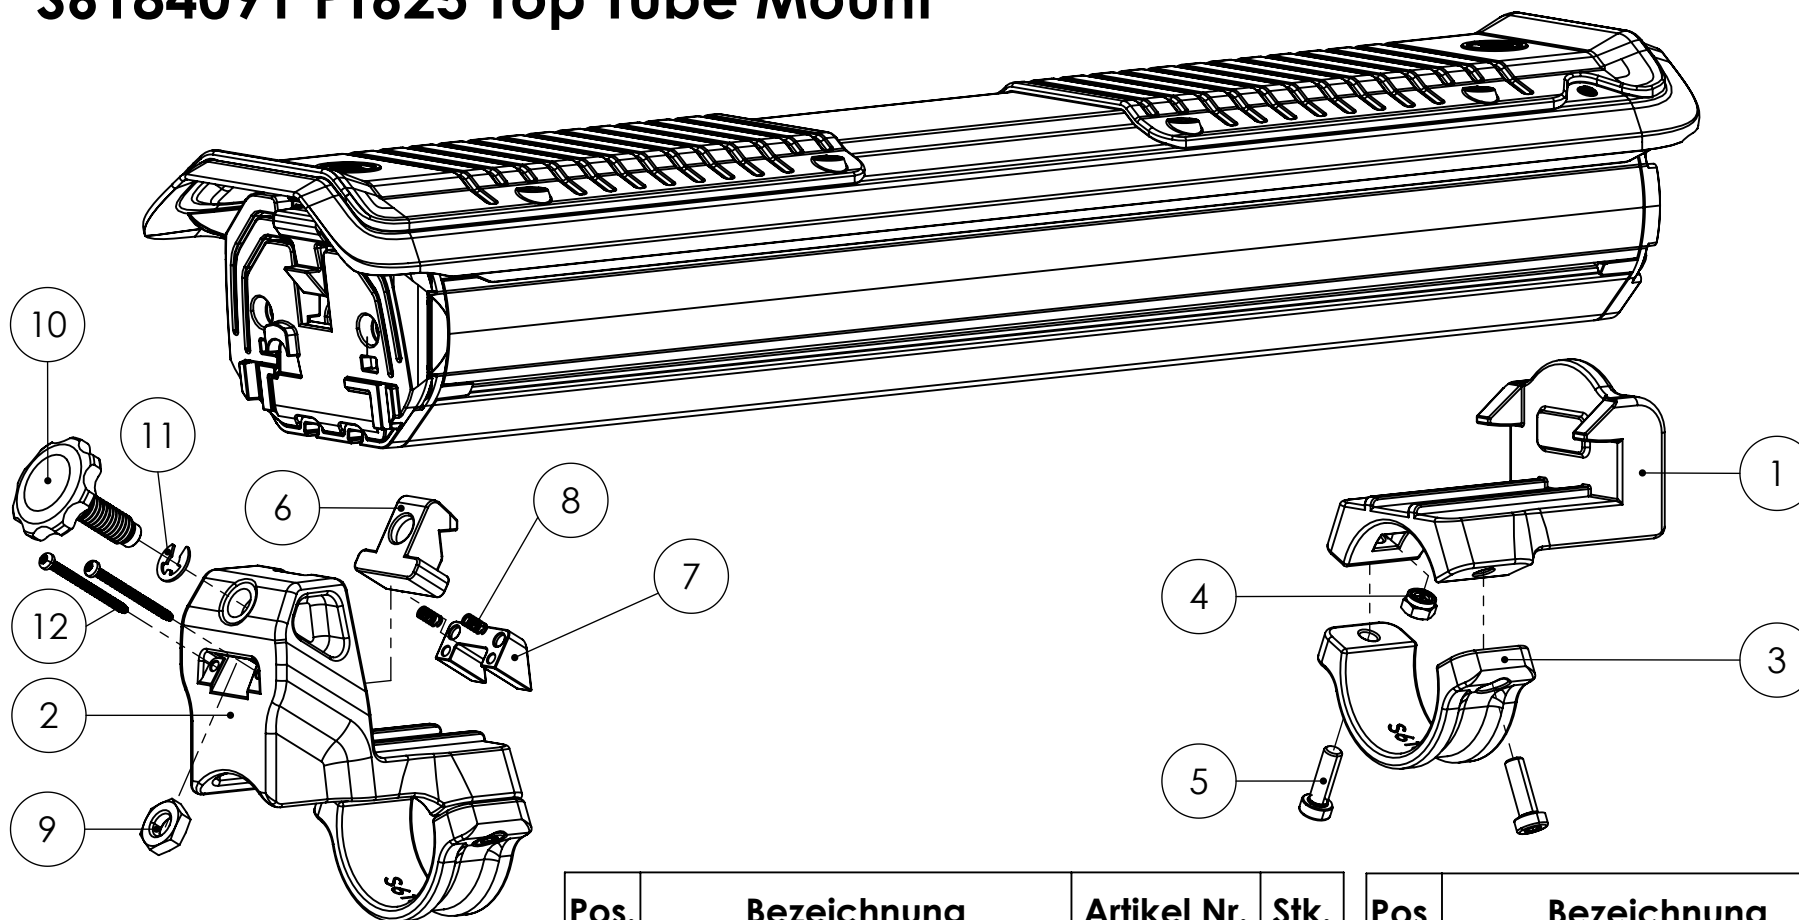

# S6184091 PT625 Top Tube Mount

Pos.	Bezeichnung	Artikel Nr.	Stk.	Pos.	Bezeichnung	Artikel Nr.	Stk.
1	PT625 Top Tube Mount Aufnahme Vorne	S6184085	1	7	PT625 Top Tube Mount Federdeckel	S6184089	1
2	PT625 Top Tube Mount Aufnahme Hinten	S6184086	1	8	Feder VD_085E	S8100061	2
3	PT625 Top Tube Mount Schelle	S6184084	2	9	Mutter DIN439 M8 A2	S5508043	1
4	Mutter DIN985 M5 A2	S5505041	4	10	PT625 Top Tube Mount Drehknopf	S6184088	1
5	Schraube DIN6912 M5x16 A2	S5505013	4	11	Sicherungsring DIN6799 5mm A2	S5600348	1
6	PT625 Top Tube Mount Rasthaken	S6184087	1	12	SchraubeKN6039-STSpus-25x30-T8-A2	S5512024	2